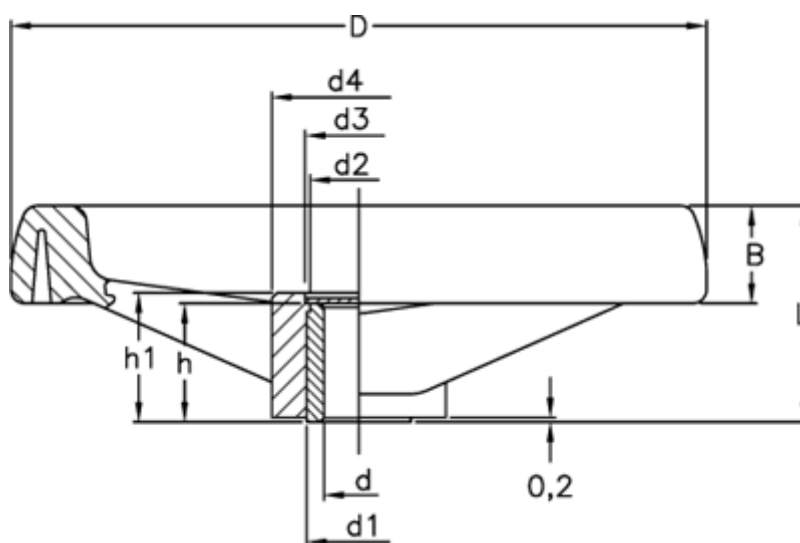

Article number: 2301078913R

Description: E+G handwheel
VRTP.250-A24

Measures

B	= 32	h	= 38
C (N m)	= 420	h1	= 40
D	= 249	L	= 70
d1	= 35	L (J)	= 28
d2	= 33		
d3	= 34		
d4	= 59		
d H7	= 24		